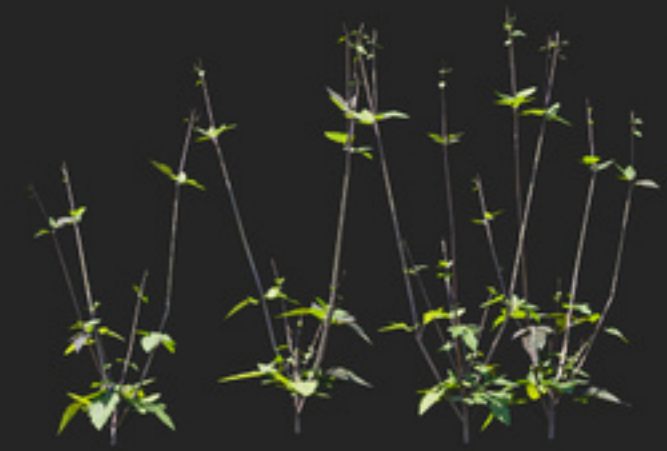

MT_PM_V54_Low_Corydalis_edulis_01_04-----06

MT_PM_V54_Low_Erigeron_annuus_01_01-----03

30

20

10

C