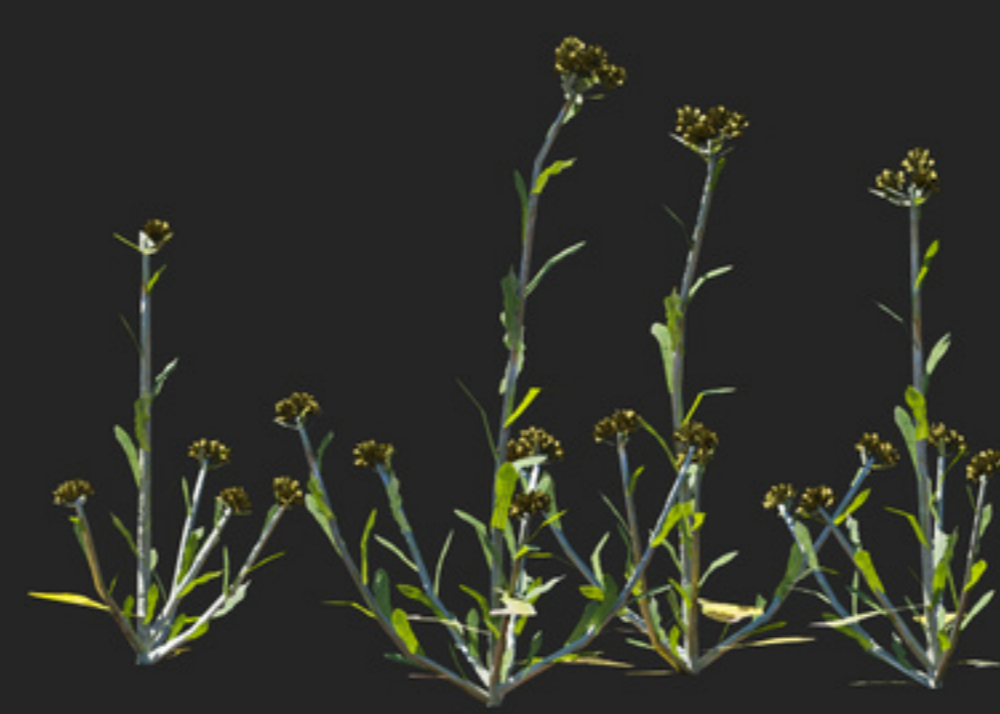

MT_PM_V54_Low_Corydalis_edulis_01_04-----06

MT_PM_V54_Low_Erigeron_annuus_01_01-----03

30

20

10

C