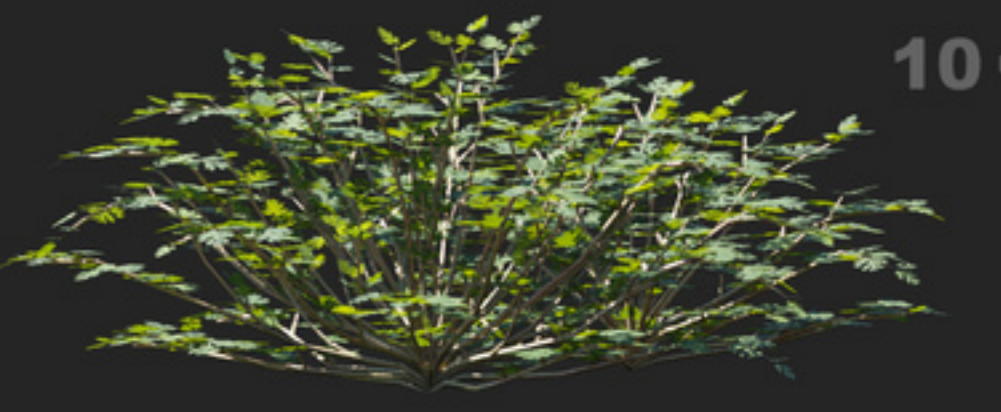

MT_PM_V54_Low_Corydalis_edulis_01_04-----06

MT_PM_V54_Low_Erigeron_annuus_01_01-----03

30

20

10

C