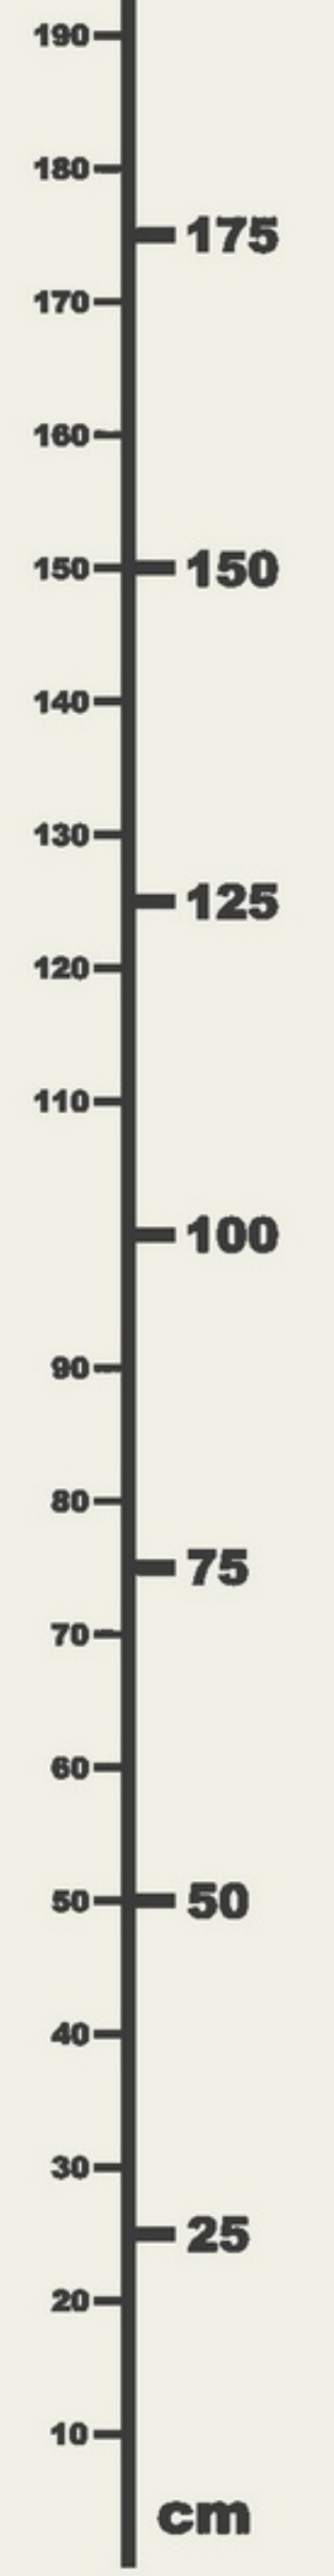

Plant Models Vol157

High Poly

www.maxtree.org

MT_PM_V157_Magnolia_obovata_01_Detail

MT_PM_V157_Pieris_japonica_01_Detail

MT_PM_V157_Pinus_brutia_01_Detail

MT_PM_V157_Pinus_halepensis_01_04-----06

MT_PM_V157_Pinus_halepensis_01_Detail

MT_PM_V157_Pinus_mugo_01_01-----03

MT_PM_V157_Pinus_mugo_01_Detail

MT_PM_V157_Salix_vestita_01_01-----03

MT_PM_V157_Salix_vestita_01_Detail

www.maxtree.org

四川迈视崔数字科技有限公司版权所有