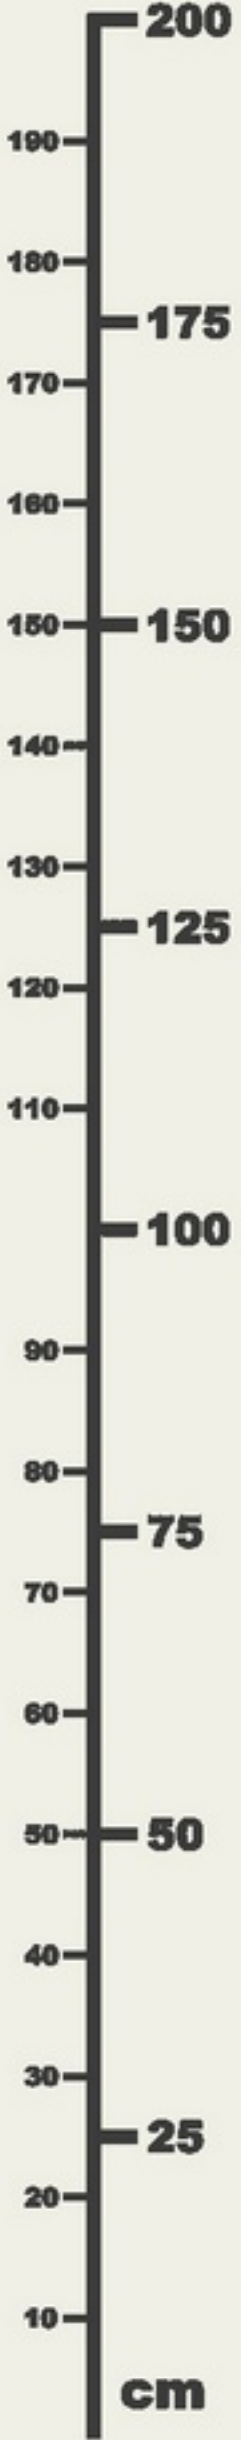

Plant Models Vol157

High Poly

www.maxtree.org

MT_PM_V157_Magnolia_obovata_01_Detail

MT_PM_V157_Pieris_japonica_01_Detail

MT_PM_V157_Pinus_brutia_01_Detail

MT_PM_V157_Pinus_halepensis_01_04-----06

MT_PM_V157_Pinus_halepensis_01_Detail

MT_PM_V157_Pinus_mugo_01_01-----03

MT_PM_V157_Pinus_mugo_01_Detail

MT_PM_V157_Salix_vestita_01_01-----03

MT_PM_V157_Salix_vestita_01_Detail

www.maxtree.org

四川迈视崔数字科技有限公司版权所有