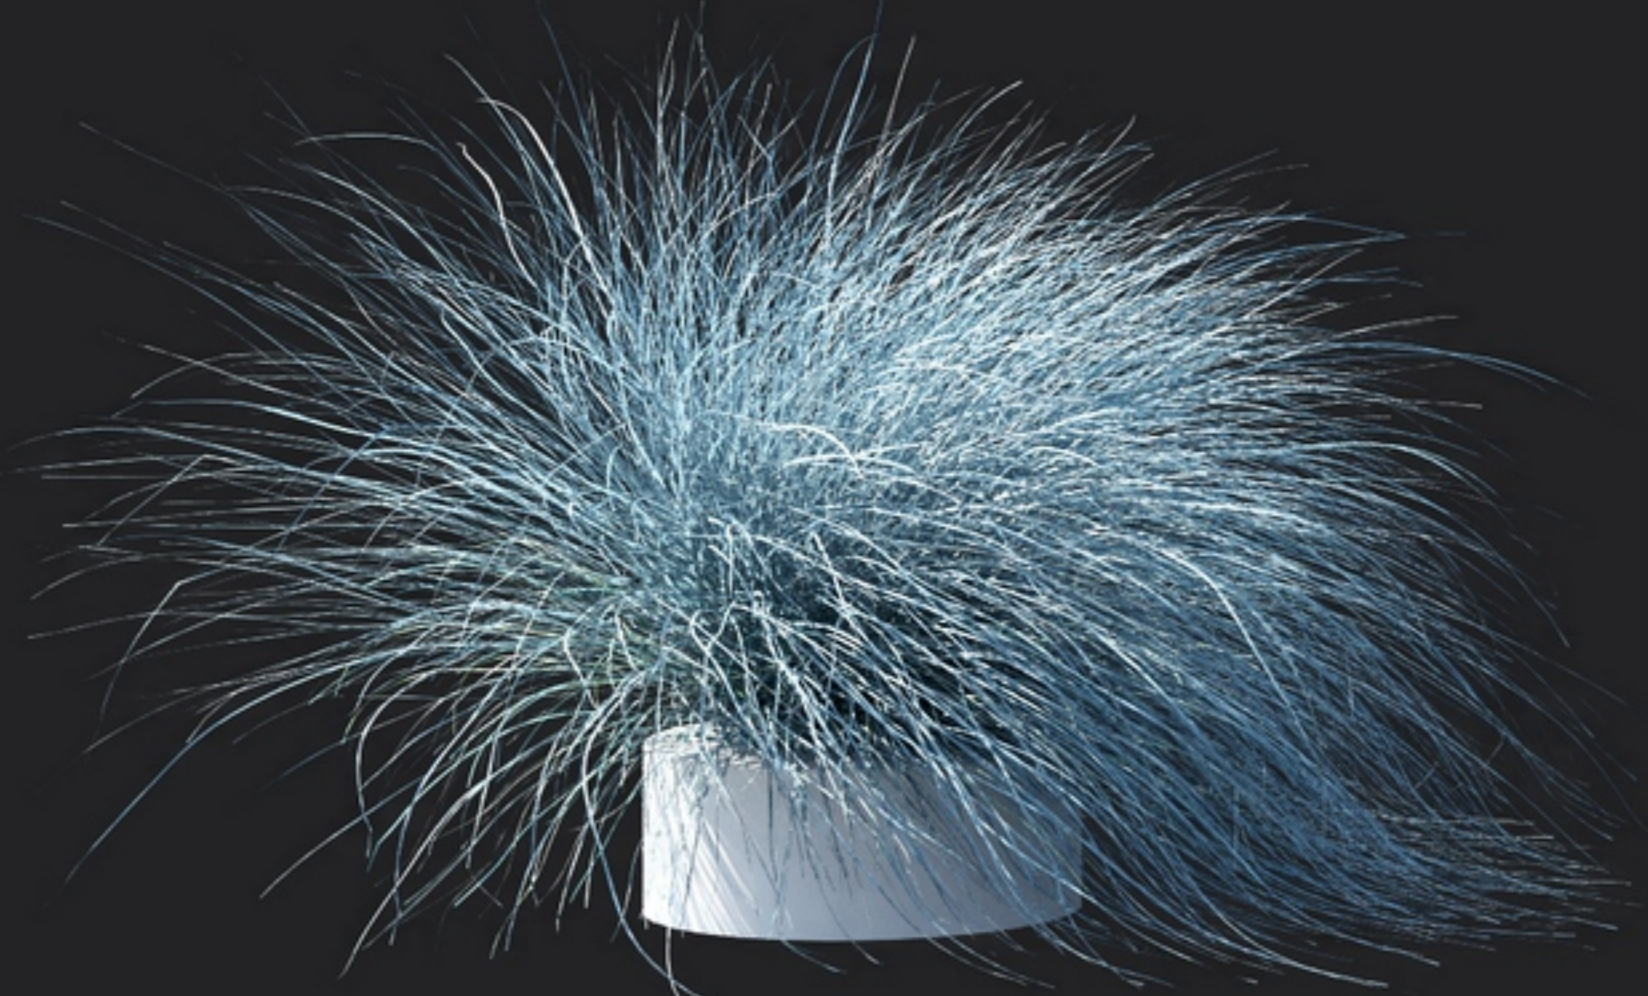

Plant Models Vol115

High Poly

MT_PM_V115_Festuca_glauca_01_Detail_01

www.maxtree.org

四川迈视崔数字科技有限公司版权所有

MT_PM_V115_Limonium_perezii_01_Detail_01

MT_PM_V115_Malva_sylvestris_01_Detail_01

90
80
70
60
50
40
30
20
10