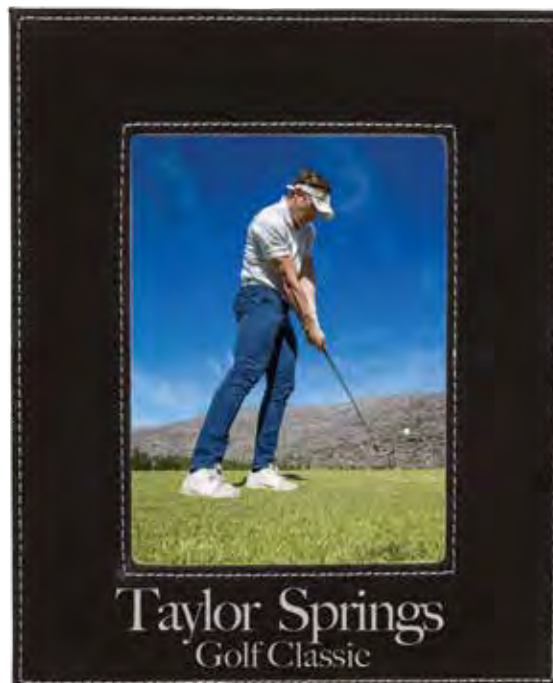

8" x 10" Photo Frame

Can hang or stand horizontally or vertically.

- LLF1810 - Light Brown
- LLF2810 - Dark Brown
- LLF3810A - Black/Gold
- LLF4810 - Rawhide
- LLF5810 - Gray
- LLF8810 - Pink
- LLF9810 - Black/Silver
- LLF10810 - Rustic/Gold
- LCF1810 - Cork
- LLF11810 - Teal
- LLF12810 - Blue/Silver
- LLF13810 - Bamboo
- LLF14810 - White Marble
- LLF15810 - Red