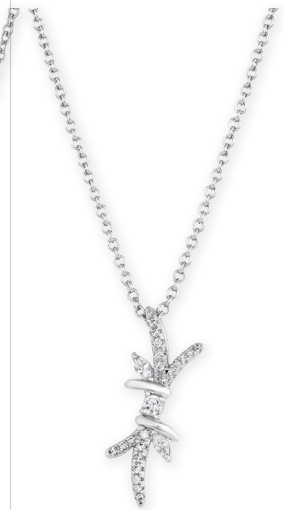

NC5246
16" Chain + 3 Ext.
MSRP $50