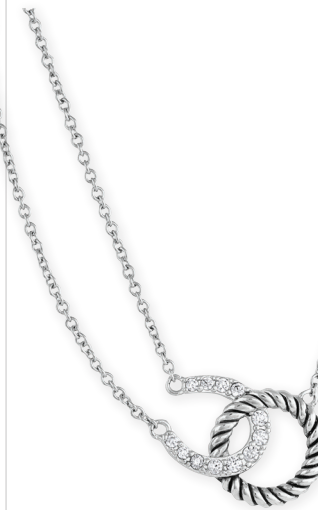

NC5262
16" Chain + 3 Ext.
MSRP $65